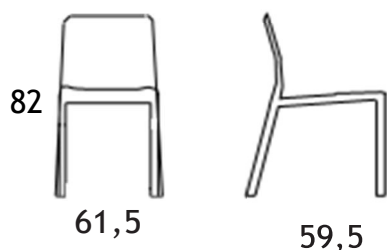

Ships in 5 days

itf
Design

CALLE8

Sedia e poltrona / Chair and armchair

Misure sedia / Chair sizes

Una collezione innovativa di sedute e per uso interno/outdoor, realizzate in tubo curvato di Alluminio riciclato e rinnovabili a vita, con una comoda seduta.

Verniciato in 4 colori abbinati al tavolo OX.

**Imballo/Package:
 2 x 1 box**

Misure poltrona /Armchair sizes

An innovative collection of chairs and for indoor/outdoor use, made in bended tube of recycled Alluminium and renewable for life, with a comfortable seat.