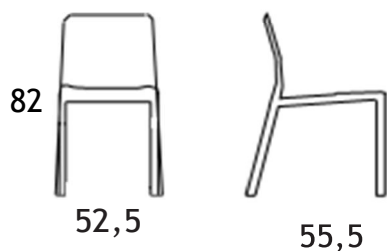

Ships in 5 days

itf
Design

CALLE8

Sedia e poltrona / Chair and armchair

Misure sedia / Chair sizes

Una collezione innovativa di sedute e per uso interno/outdoor, realizzate in tubo curvato di Alluminio riciclato e rinnovabili a vita, con una comoda seduta.

Verniciato in 4 colori abbinati al tavolo OX.

**Imballo/Package:
 2 x 1 box**

Misure poltrona /Armchair sizes

An innovative collection of chairs and for indoor/outdoor use, made in bended tube of recycled Alluminium and renewable for life, with a comfortable seat.