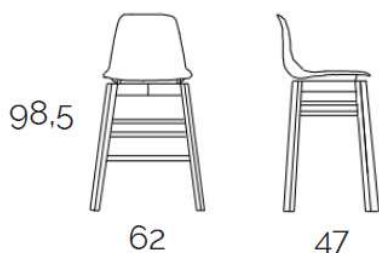

Ships in 15 days

PETITE

sgabello /stool
design: Alberto Turolo

Imballo / Packaging

2 x 1 box
Kg. 22,00

Cbm 0, 30

Un essenziale basamento a crociera con rinforzo rivela la matrice antica a cui i prodotti della collezione Petite si ispirano: la forma più semplice e iconica delle sedie contadine in legno.