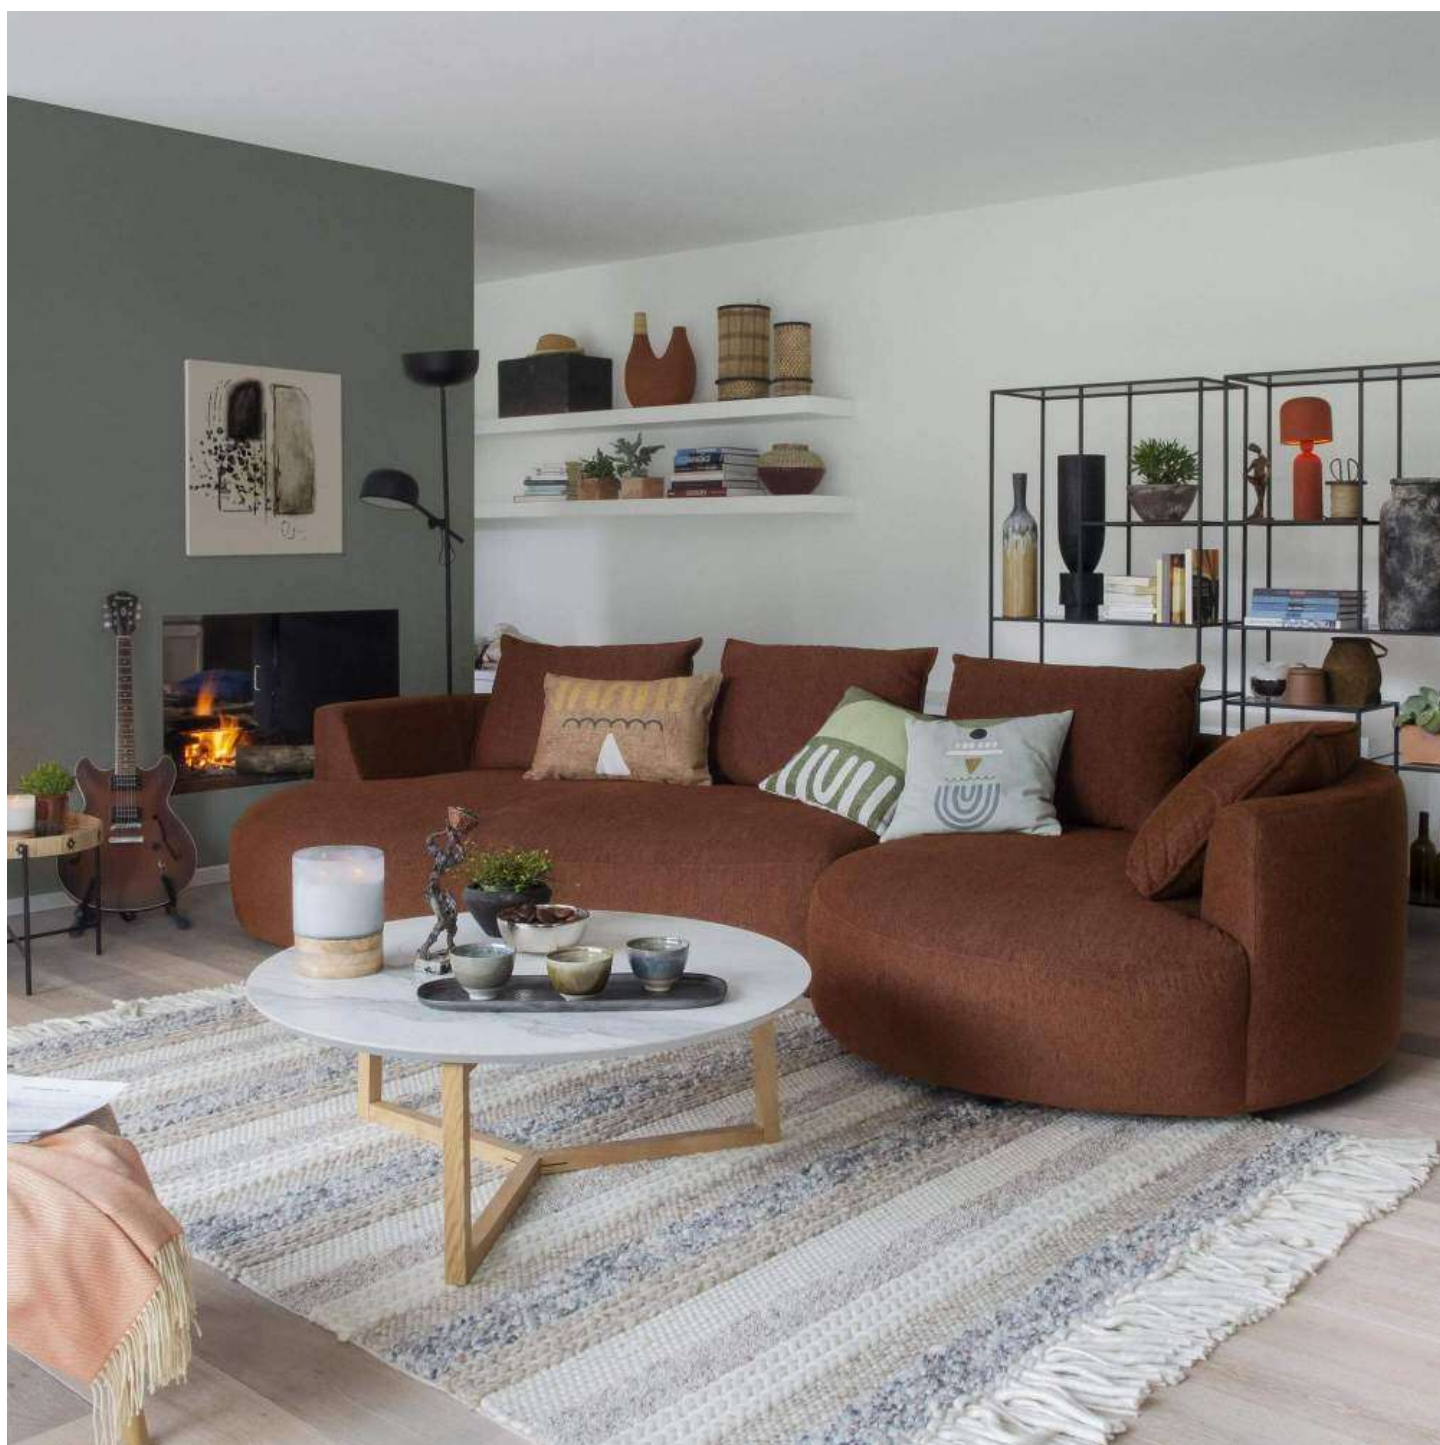

# Astyle 98

tavolino/occasional table

design: Alberto Turolo

98

35

Questo tavolino creato dal Designer Alberto Turolo è il naturale follow-up alla linea di tavoli da pranzo della stessa gamma con piani in Stone 3.5, Wave 3.5, Marble 5.5 e Sketch 5.5