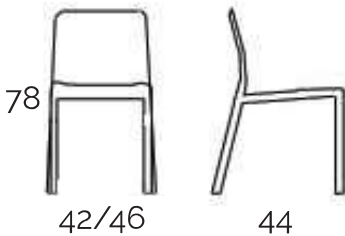

Mi_ami Matt

sedia / chair

design: Alberto Turolo

Imballo / Packaging

Cbm 0,37

4 x 1 box
Kg. 20,00

Nasce come un progetto spontaneo che abbiamo voluto affrontare in modo autonomo ed ha visto coinvolte parecchie aziende e studi di ricerca.