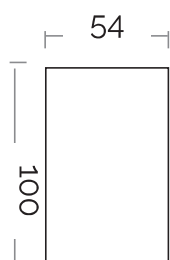

Brave

specchio/mirror

design: Veronica Balutto & Alberto Turolo

Brave

specchio/mirror

design: Veronica Balutto & Alberto Turolo

Prof. 5
Depth. 5

Specchio da muro con cornice in legno. La cornice è proposta in frassino tinto naturale o tabacco oppure laccato nero opaco.

Wall mirror with wooden frame. The frame is proposed in natural dyed ash or tobacco or matt black lacquered.

Imballo / Packaging

100x54 cm

1 box
0,08 cbm
25,00 kg

154x54 cm

1 box
0,11 cbm
28,00 kg

Finiture / Finishes