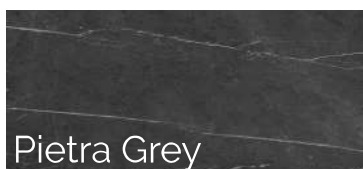

Finiture / Finishes

Piano / Top

Ceramica 9 mm