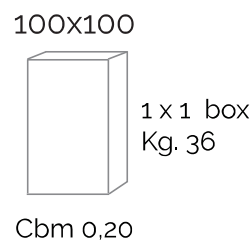

Radius Coffee

tavolino/Low table
design: Alberto Turolo

Radius, un tavolino dalle linee essenziali, pulite e decise, caratterizzato da una forte personalità.

Una base costituita da gambe tornite ed abilmente assemblate alla solida struttura in legno massello di frassino, sostengono un piano in ceramica dallo spessore di 9 mm, dall'incantevole finitura in statuario altissimo bianco o pietra grey.

Radius, a low table with essential, clean and decisive lines, characterized by a strong personality.

A base made up of turned legs and skilfully assembled to the structure in solid ash wood, support a ceramic top of 9 mm thick, with an enchanting finish in white statuario altissimo or grey stone.

Misure/Dimensions

Imballo / Packaging

Finiture / Finishes

Piano / Top

Ceramica 9 mm

Gambe / Legs
Essenze / Essences

Laccati / Laquered