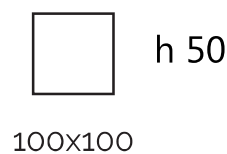

Misure/Dimensions