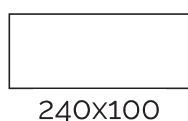

Astyle

tavolo/table

design: Alberto Turolo

Astyle

tavolo/table
design: Alberto Turcio

Astyle è un tavolo moderno dallo stile metropolitano, originale soluzione estetica per l'habitat evoluto. Il particolare piano rettangolare fisso è disponibile in Stone Buxy 3.5, Wave 3.5 oppure Marble o Sketch 5.5. Il tutto è valorizzato da un moderno incrocio di simmetrie delle gambe in legno, che confluiscono nei punti d'appoggio e donano leggerezza a tutto l'insieme. Leggerezza e sensazione di freschezza dalle atmosfere anni '50 per uno stile glamour ed elegante. Nell'insieme le linee dritte e pulite dei piani spizzati a 45° si alternano a forme geometriche come il trapezio e a tronco di cono rovesciato.