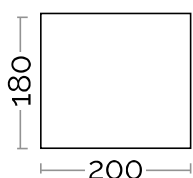

Mosaic

specchio/mirror

design: ITF Design Lab

Mosaic

specchio/mirror
design IFF Design Lab

iff
Design

La cornice dello specchio Mosaic diventa un riflesso per mille suggestioni luminose ed effetti cangianti. Realizzata a mano da esperti mosaicisti, nella sua preziosa decorazione fa rivivere un'arte antica.