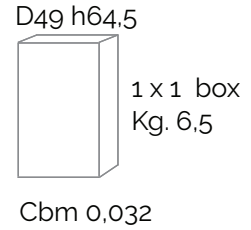

Imballo / Packaging