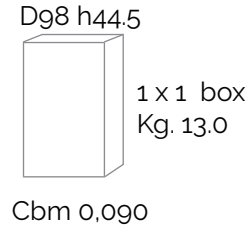

Imballo / Packaging