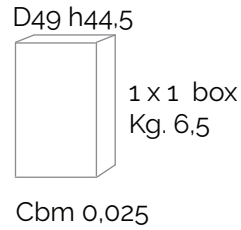

Imballo / Packaging