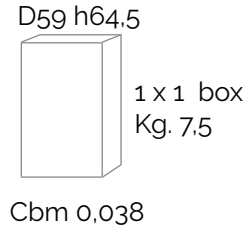

Imballo / Packaging