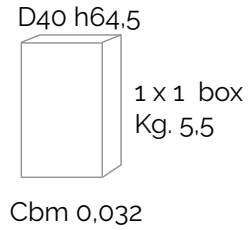

Imballo / Packaging