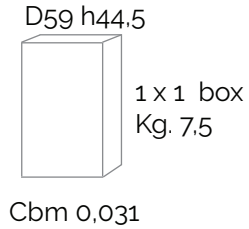

Imballo / Packaging