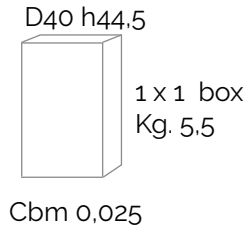

Imballo / Packaging