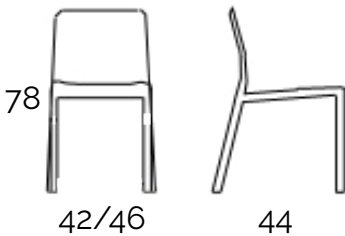

Mi_ami

sedia / chair

design: Alberto Turolo

Imballo / Packaging

Cbm 0,09

4 x 1 box
Kg. 5,00

Nasce come un progetto spontaneo che abbiamo voluto affrontare in modo autonomo ed ha visto coinvolte parecchie aziende e studi di ricerca.