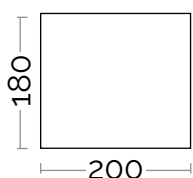

Mosaic

specchio/mirror

design: ITF Design Lab

Mosaic

specchio/mirror
design: IFF Design Lab

La cornice dello specchio Mosaic diventa un riflesso per mille suggestioni luminose ed effetti cangianti. Realizzata a mano da esperti mosaicisti, nella sua preziosa decorazione fa rivivere un'arte antica.