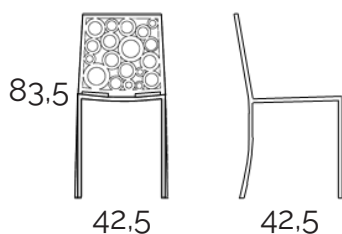

Bolla

sedia/chair

design: Alberto Turolo

Bolla

sedia / chair
design: Alberto Turolo

itf
itfdesign

Richiamo esplicito all'effervescenza dello champagne: le inebrianti bollicine che sembrano rincorrersi, fermate solo da una cornice. Leggerezza e precisione dei dettagli: la struttura è in sottile tubolare mentre sedile e schienale sono tagliati al laser. Originale e dall'immagine glamour, Bolla è pensata per arredare locali, ristoranti, lounge bar, ma anche le case più alla moda; perfetta per il giardino o la terrazza, perché può stare all'aperto grazie allo speciale trattamento a cataforesi.

Bolla è impilabile e disponibile in una gamma di 15 colori standard e fino 223 colori personalizzabili.

Imballo / Packaging

2 x 1 box
Kg. 6,50

Cbm 0,15

Bolla model, including chairs and stools, is sparkling and light. The pattern of the seat and back is similar in shape to the champagne sparkle: the heady bubbles seem to chase each other, stopped only by the frame. Lightness is care for details: the frame is in thin tubular, while the seat and back are laser-cut. Original and glamorous, Bolla is conceived to embellish joints, restaurants, lounge bars but the trendiest homes as well; It can also blend perfectly into gardens and terraces, since it may be used outdoors thanks to the special cathaphoresis treatment.

Bolla is stackable and available in a range of 15 standard colours und up to 223 customized colours.

Finiture / Finishes

metallo verniciato / varnished steel