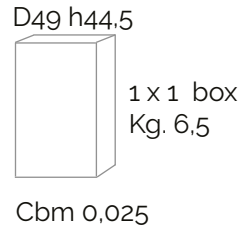

Imballo / Packaging