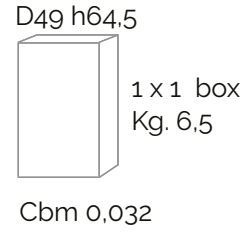

Imballo / Packaging