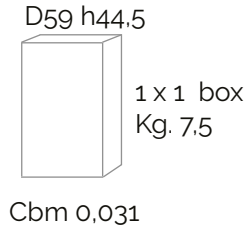

Imballo / Packaging