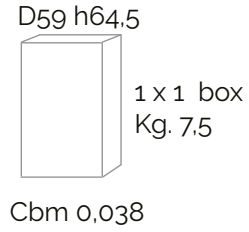

Imballo / Packaging