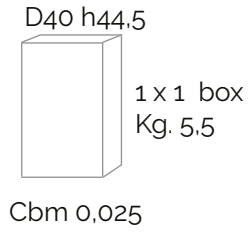

Imballo / Packaging