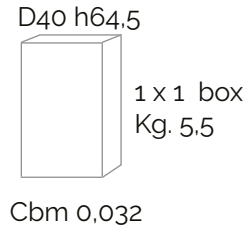

Imballo / Packaging