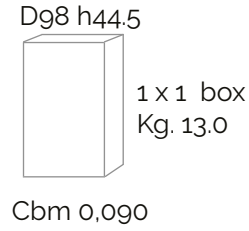

Imballo / Packaging